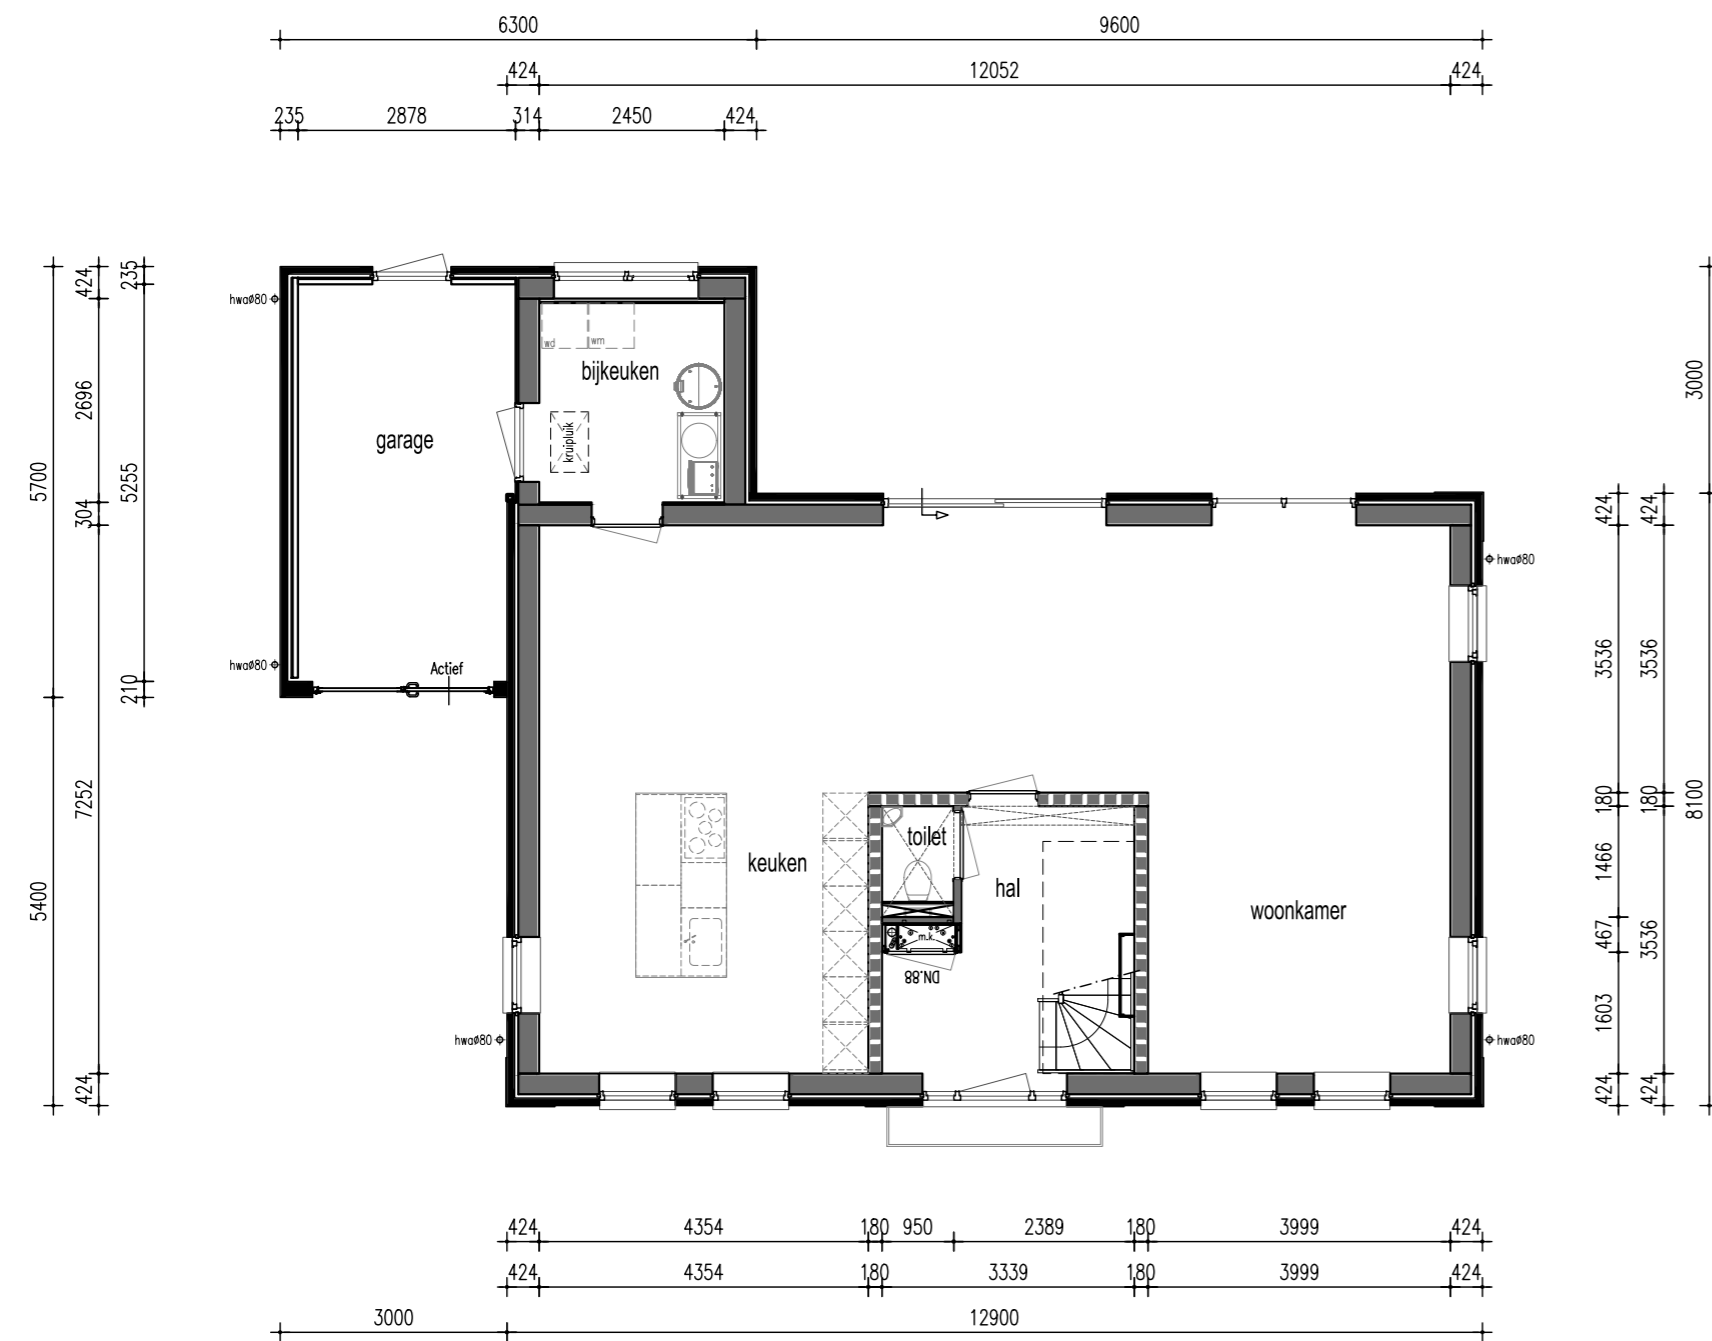

15mm uitstekend metselwerk \* = veiligheidsglas  
● = Melkglas

VOORGEVEL

RECHTER ZIJGEVEL

13st. zonnepanelen op-dak systeem

● = Melkglas

ACHTERGEVEL

LINKER ZIJGEVEL

BEGANE GROND

VERDIEPING

ZOLDER

PRINCIPE DOORSNEDE