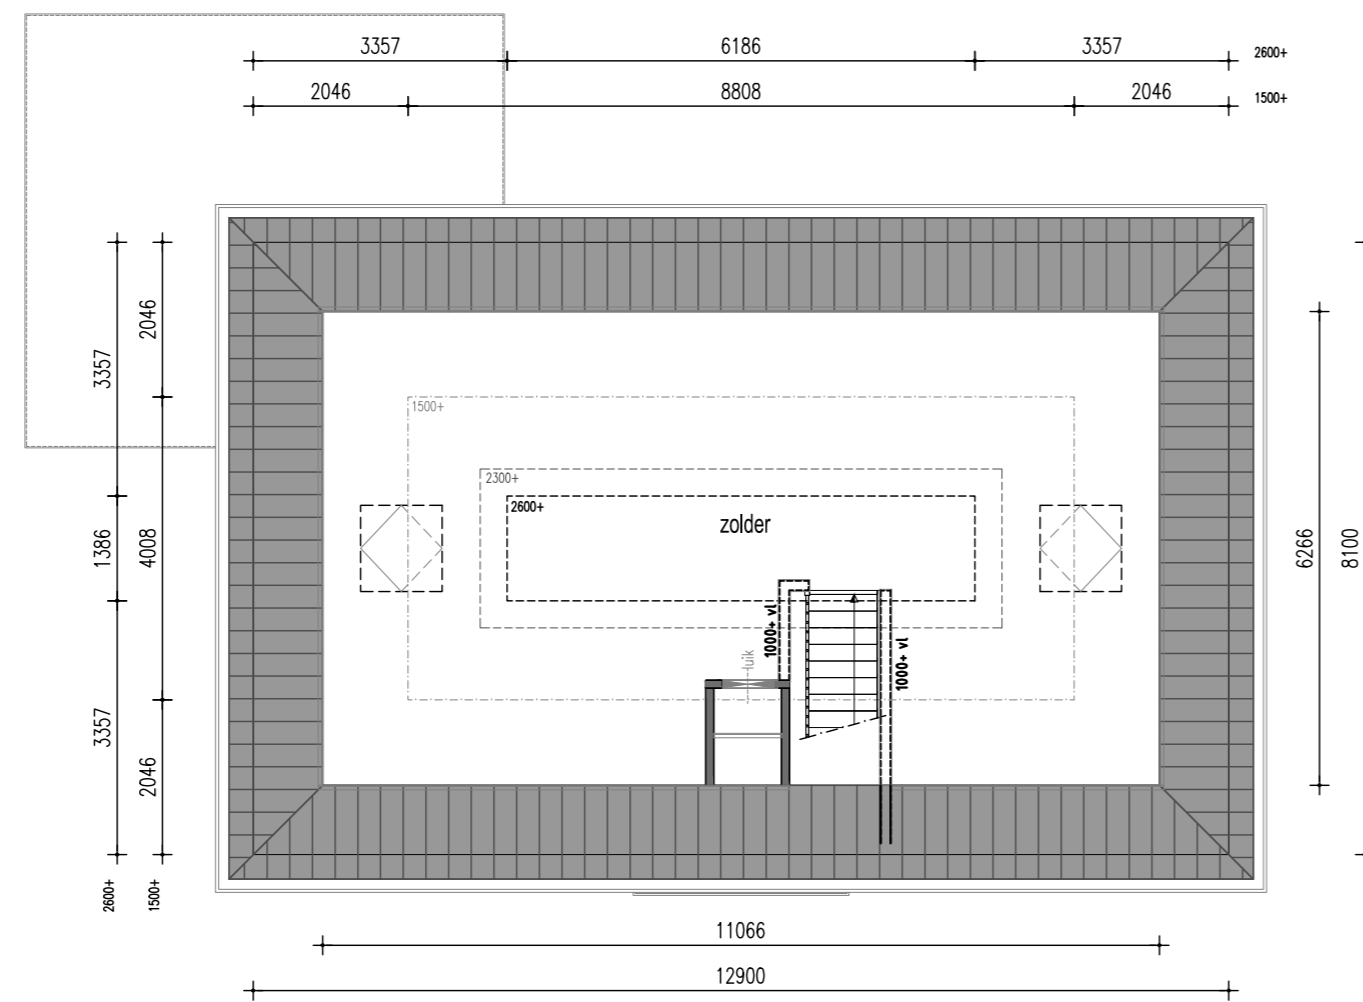

15mm uitstekend metselwerk \* = veiligheidsglas  
● = Melkglas

VOORGEVEL

RECHTER ZIJGEVEL

13st. zonnepanelen op-dak systeem

● = Melkglas

ACHTERGEVEL

LINKER ZIJGEVEL

BEGANE GROND

VERDIEPING

ZOLDER

PRINCIPE DOORSNEDE