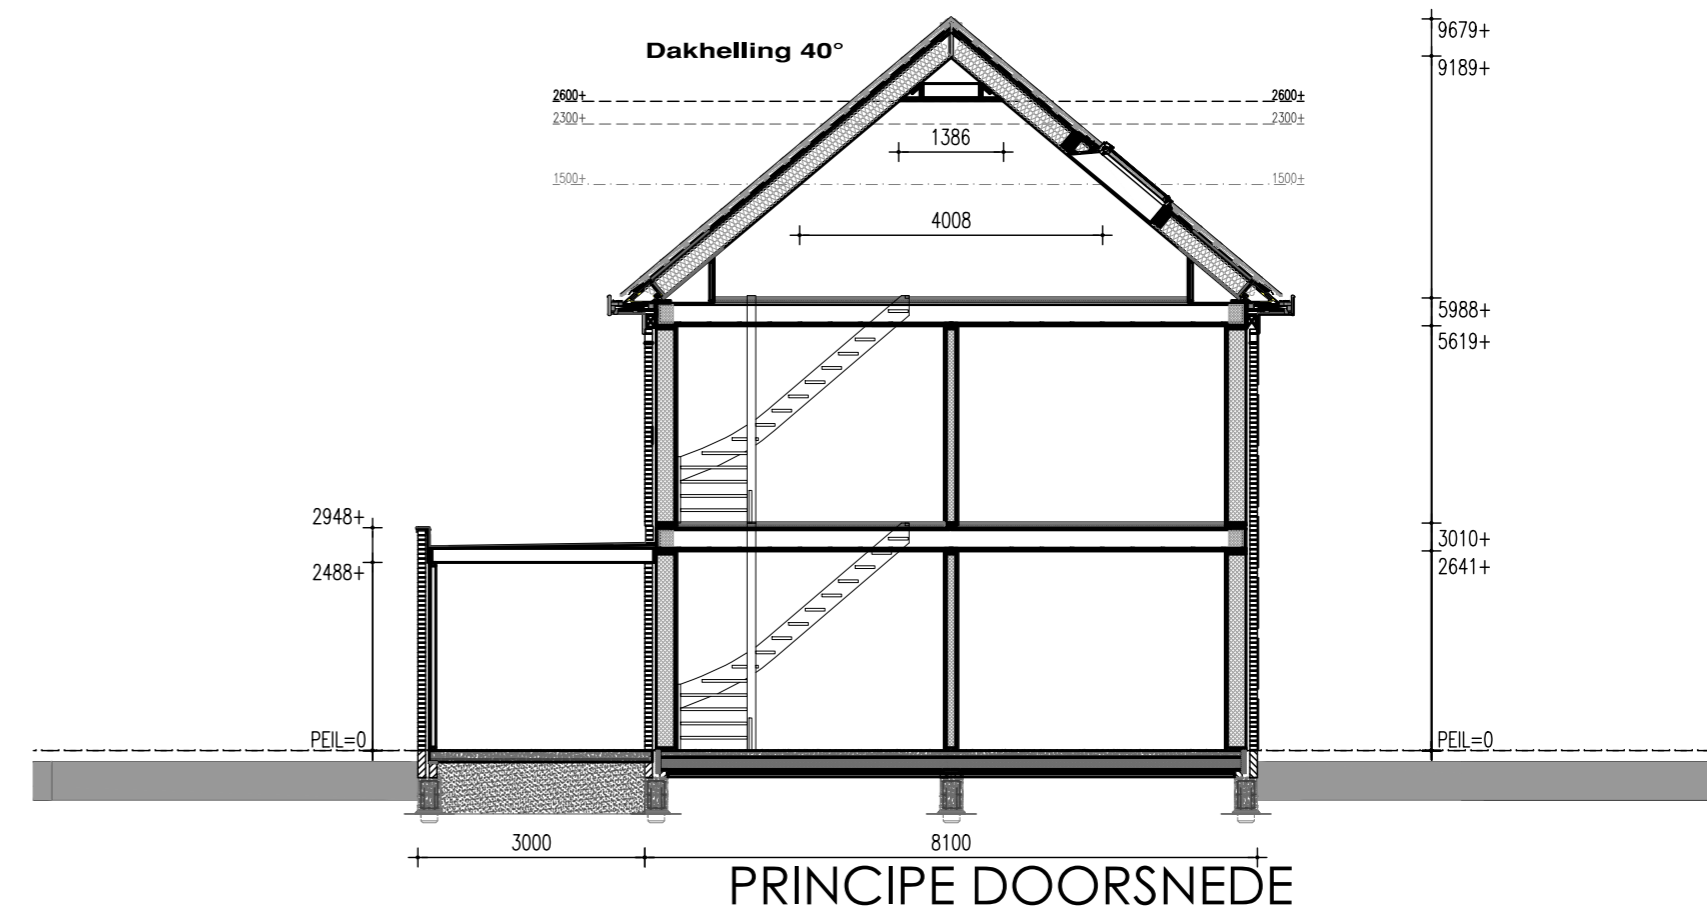

15mm uitstekend metselwerk \* = veiligheidsglas  
● = Melkglas

VOORGEVEL

RECHTER ZIJGEVEL

13st. zonnepanelen op-dak systeem

● = Melkglas

ACHTERGEVEL

LINKER ZIJGEVEL

BEGANE GROND

VERDIEPING

ZOLDER

PRINCIPE DOORSNEDE