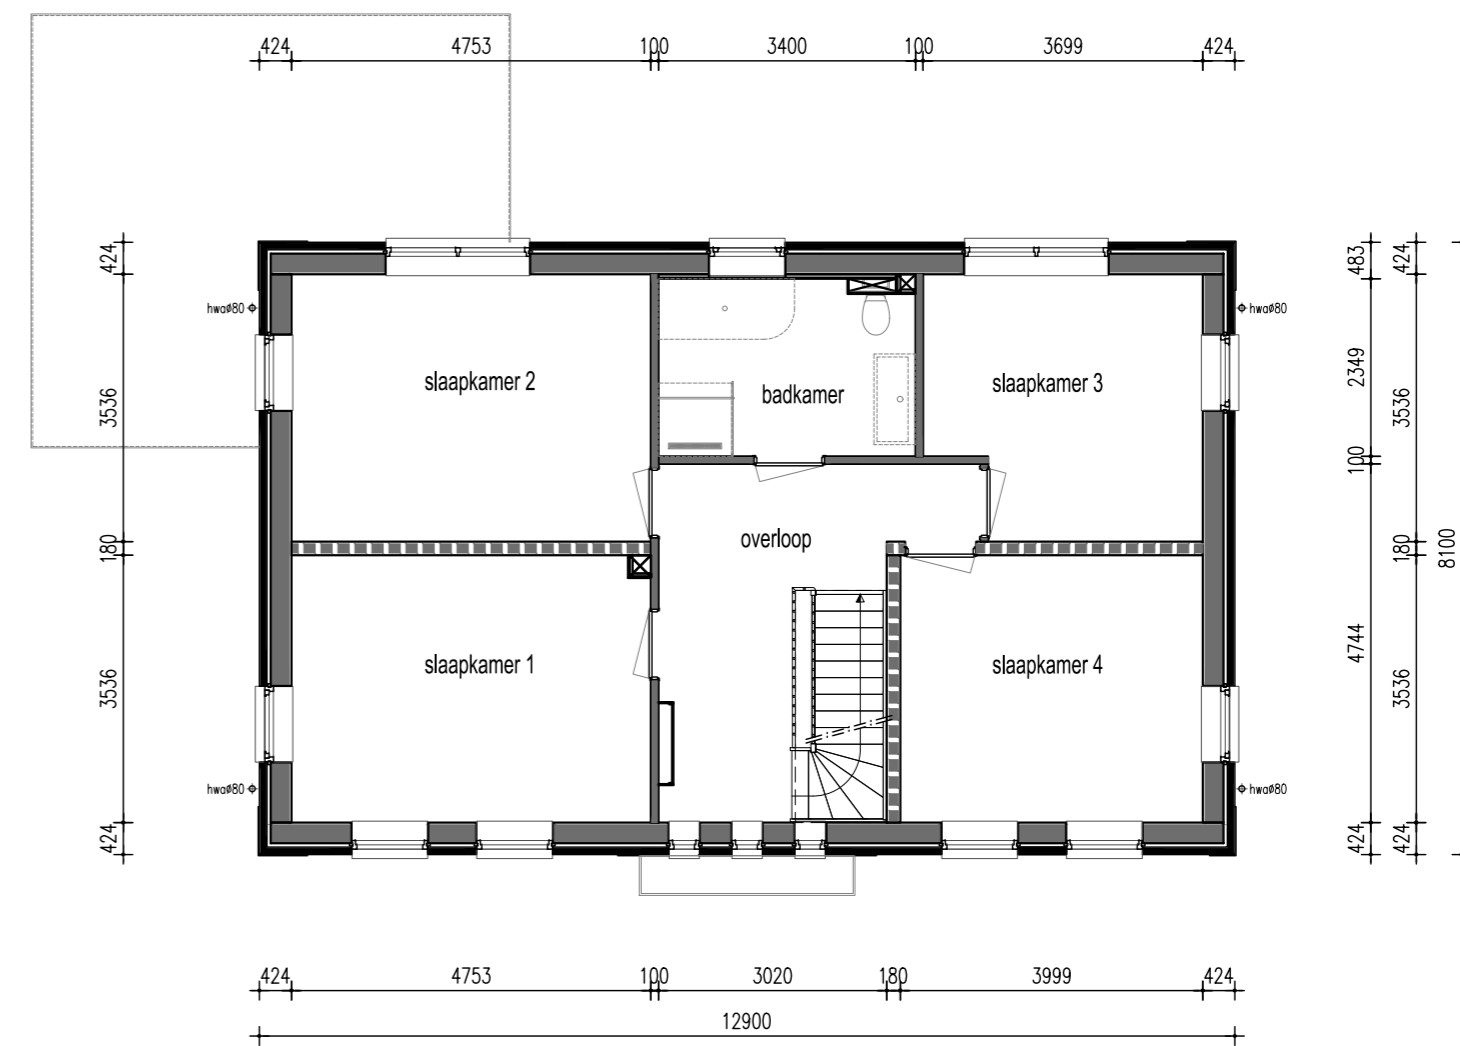

15mm uitstekend metselwerk \* = veiligheidsglas  
● = Melkglas

VOORGEVEL

RECHTER ZIJGEVEL

13st. zonnepanelen op-dak systeem

● = Melkglas

ACHTERGEVEL

LINKER ZIJGEVEL

BEGANE GROND

VERDIEPING

ZOLDER

PRINCIPE DOORSNEDE