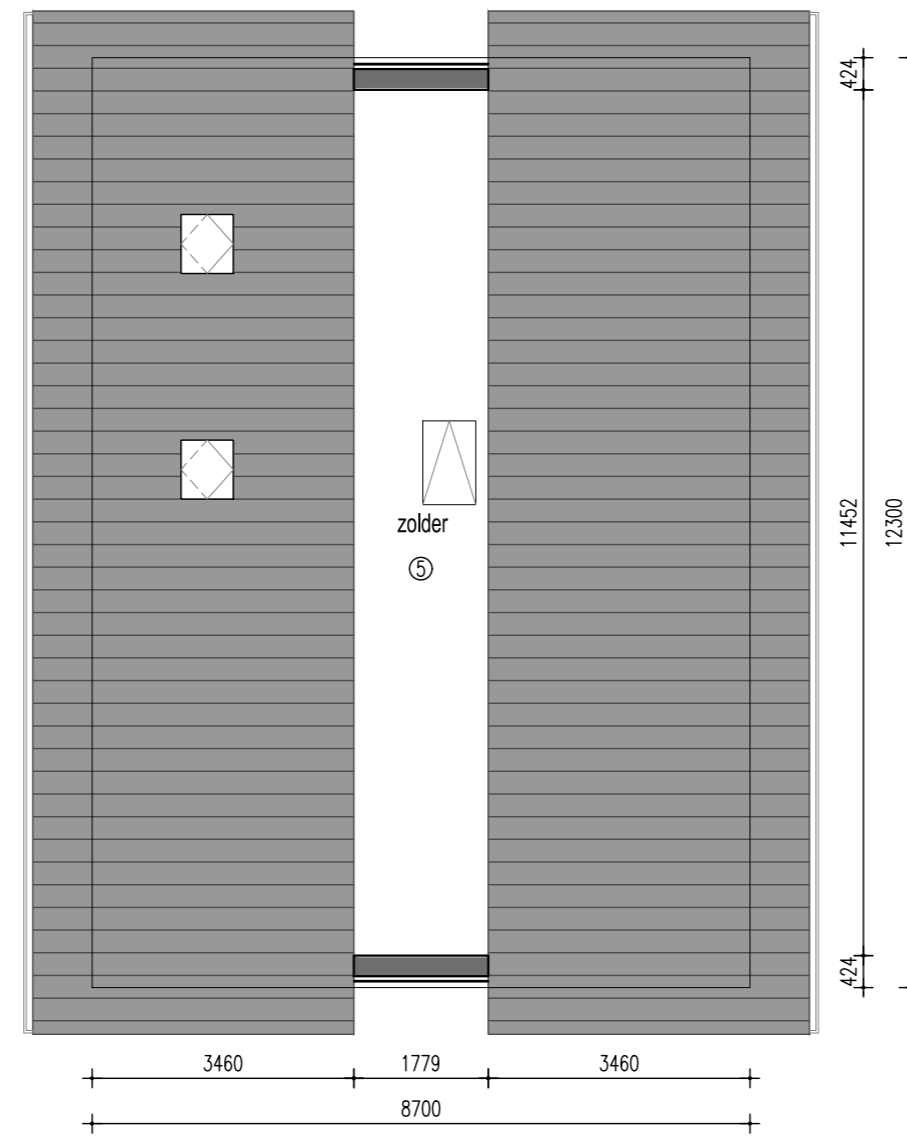

VOORGEVEL

RECHTER ZIJGEVEL

★ Actieve deur  
★★ Inbraakwerend Glas  
ACHTERGEVEL

LINKER ZIJGEVEL

BEGANE GROND

VERDIEPING

ZOLDER

PRINCIPE DOORSNEDE