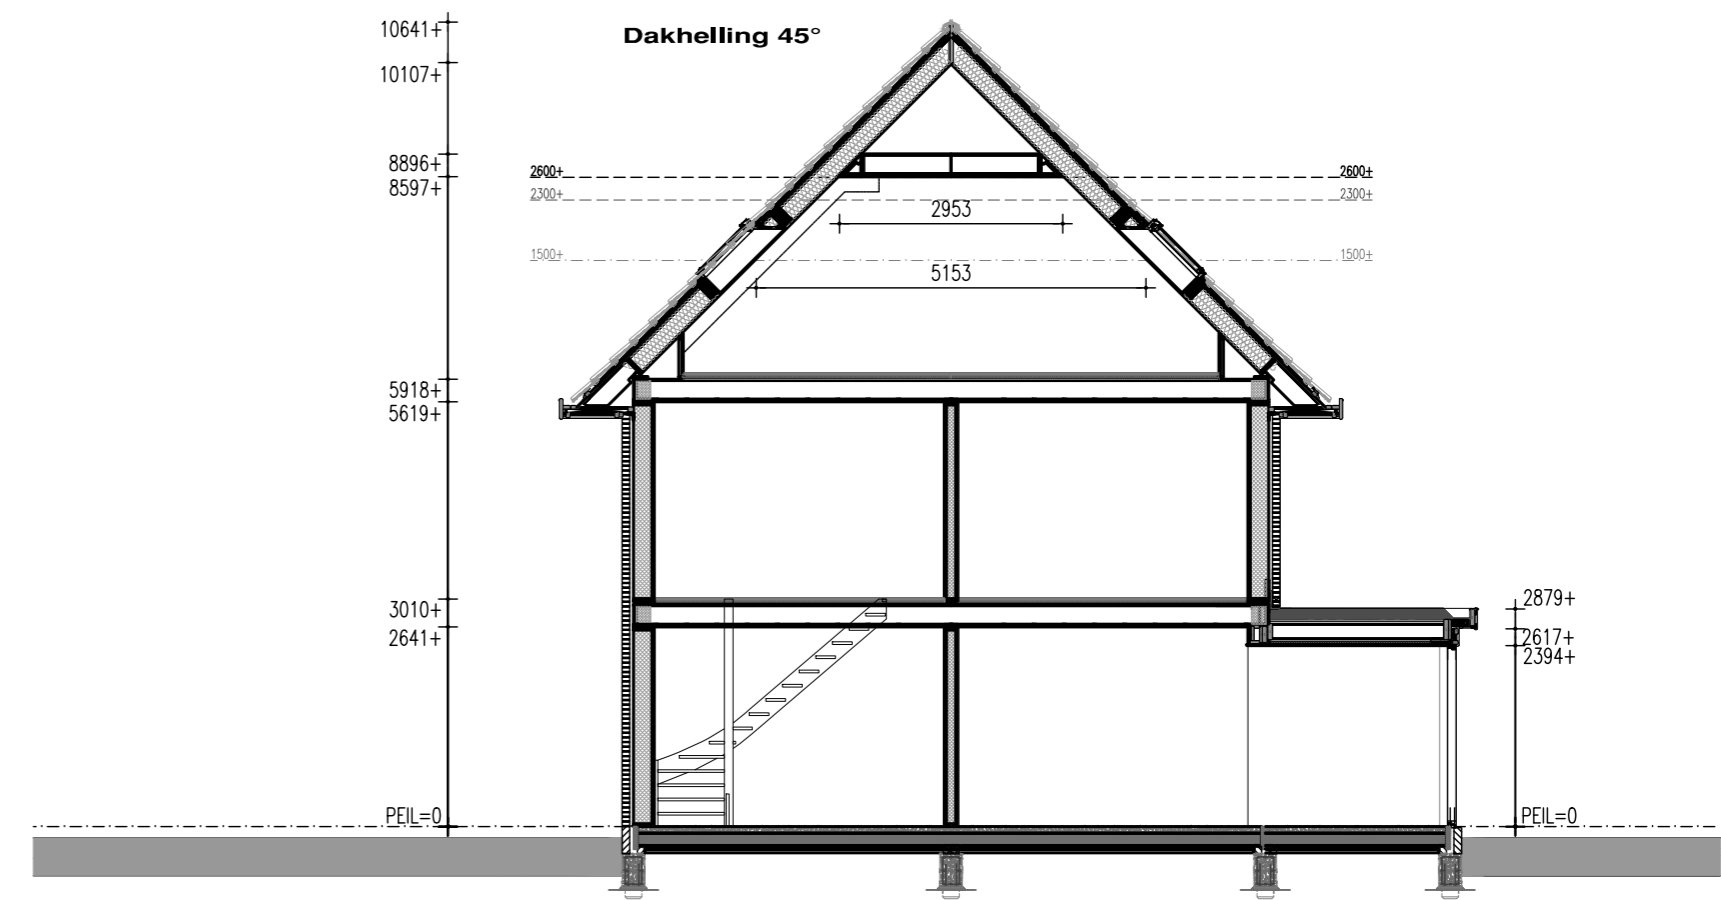

10mm uitstekend metselwerk  
metselwerk 110mm naar buiten

VOORGEVEL

10mm uitstekend metselwerk

RECHTER ZIJGEVEL

31st. zonnepanelen op-dak systeem

\* Actieve deur

ACHTERGEVEL

LINKER ZIJGEVEL

BEGANE GROND

VERDIEPING

ZOLDER

PRINCIPE DOORSNEDE