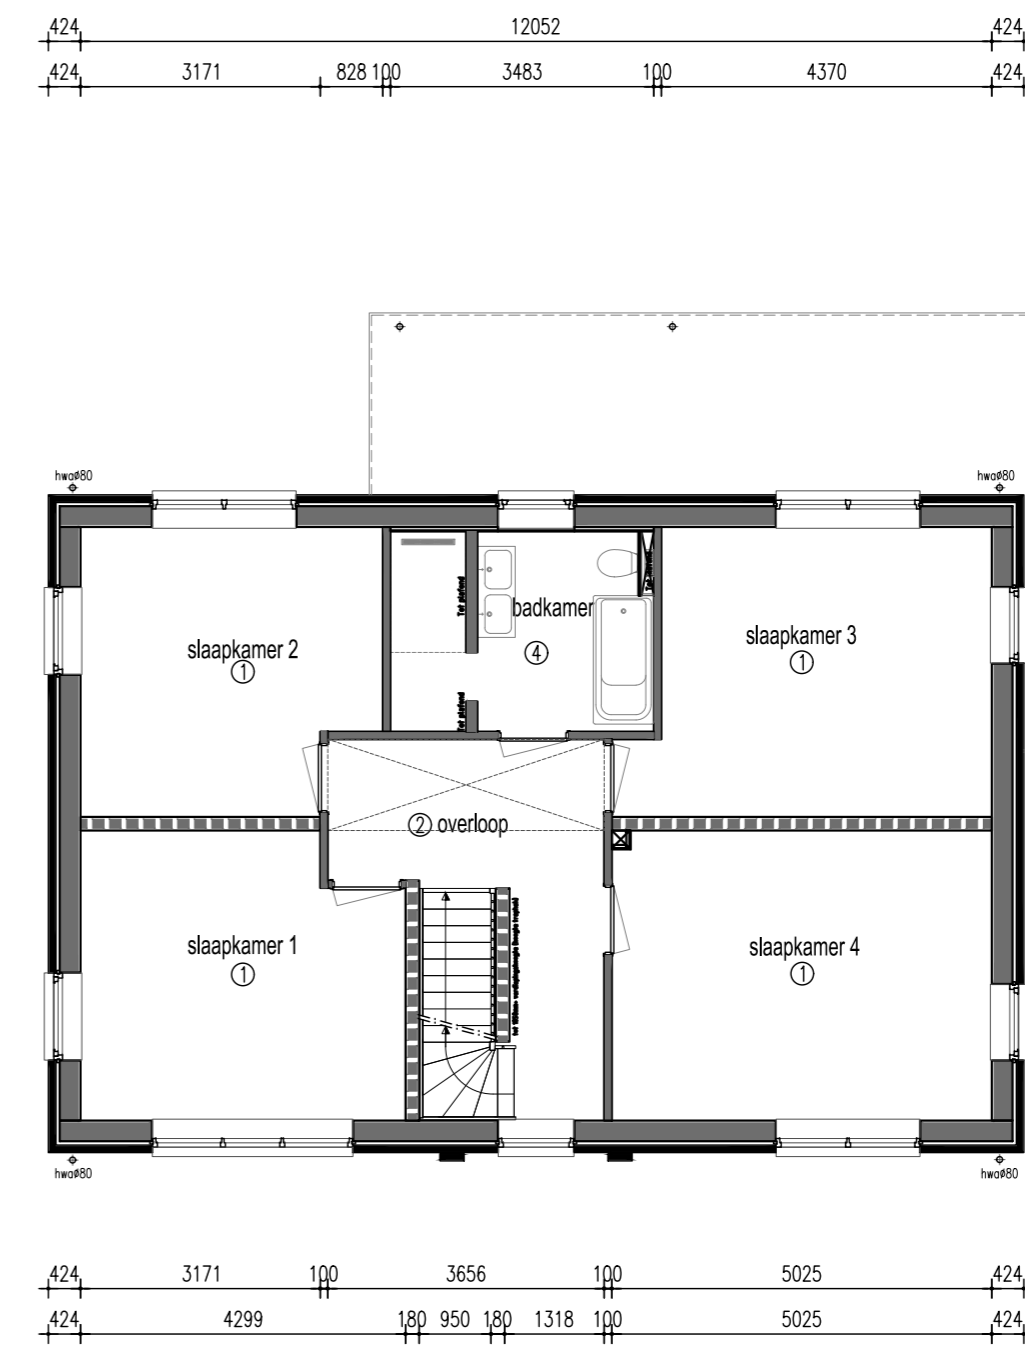

10mm uitstekend metselwerk  
metselwerk 110mm naar buiten

VOORGEVEL

10mm uitstekend metselwerk

RECHTER ZIJGEVEL

31st. zonnepanelen op-dak systeem

\* Actieve deur

ACHTERGEVEL

LINKER ZIJGEVEL

BEGANE GROND

VERDIEPING

ZOLDER

PRINCIPE DOORSNEDE