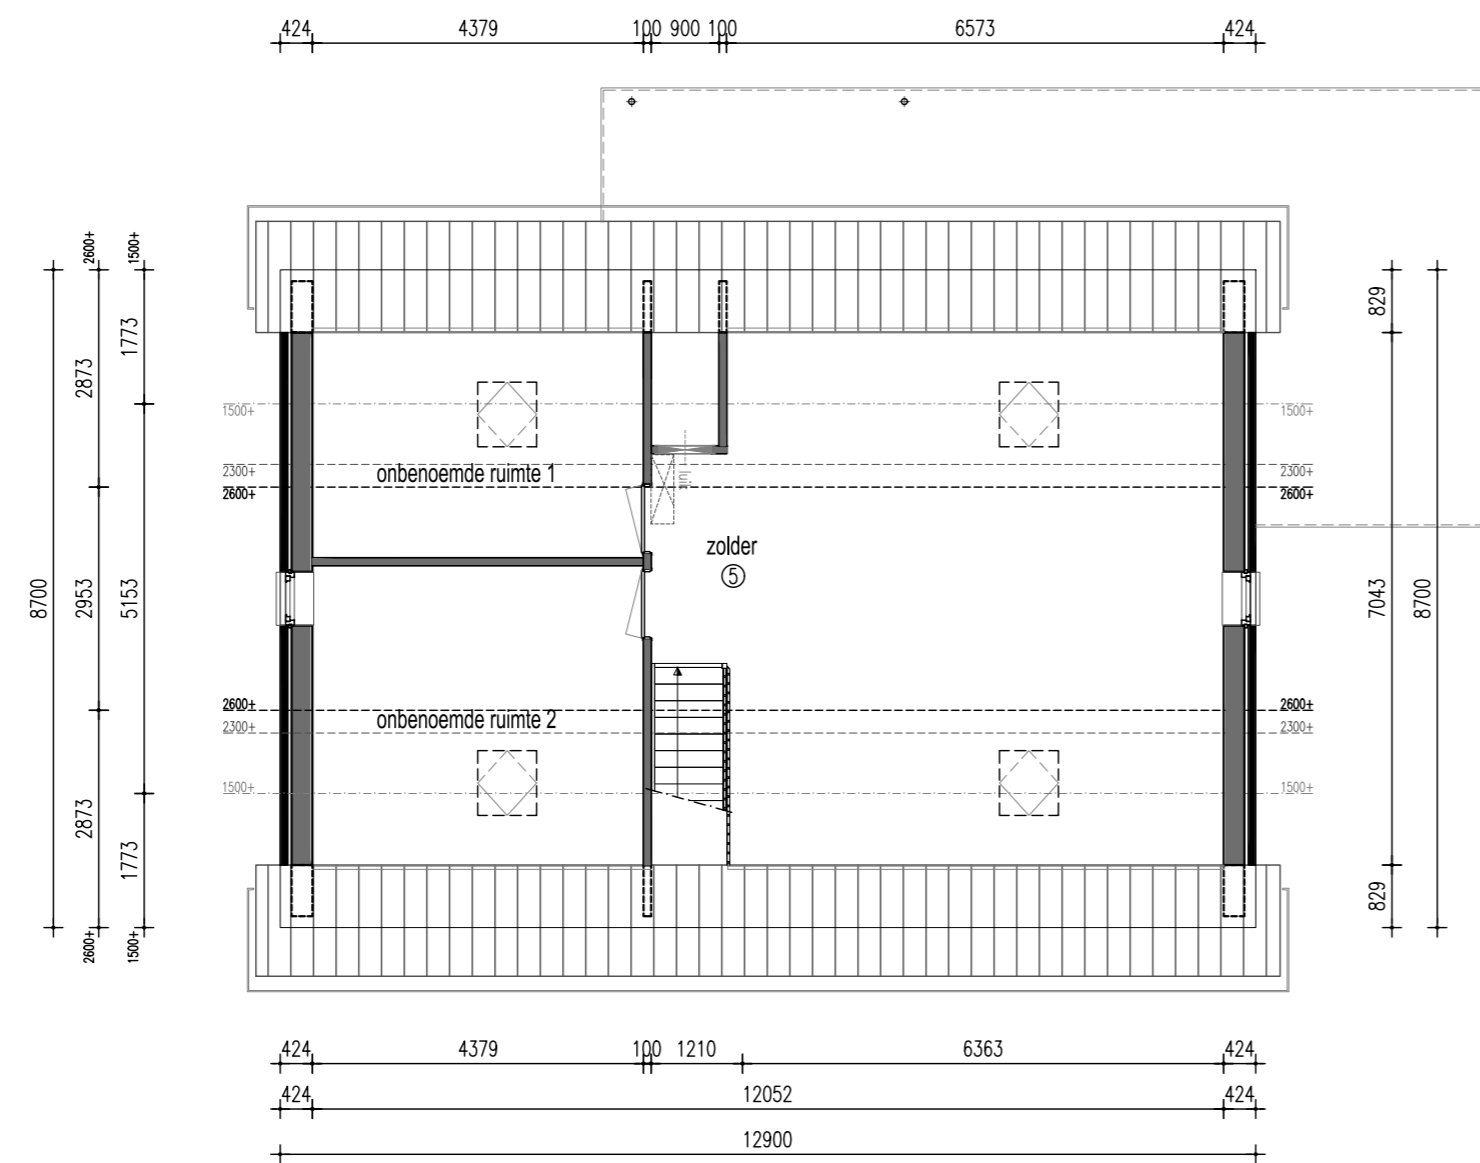

10mm uitstekend metselwerk  
metselwerk 110mm naar buiten

VOORGEVEL

10mm uitstekend metselwerk

RECHTER ZIJGEVEL

31st. zonnepanelen op-dak systeem

\* Actieve deur

ACHTERGEVEL

LINKER ZIJGEVEL

BEGANE GROND

VERDIEPING

ZOLDER

PRINCIPE DOORSNEDE