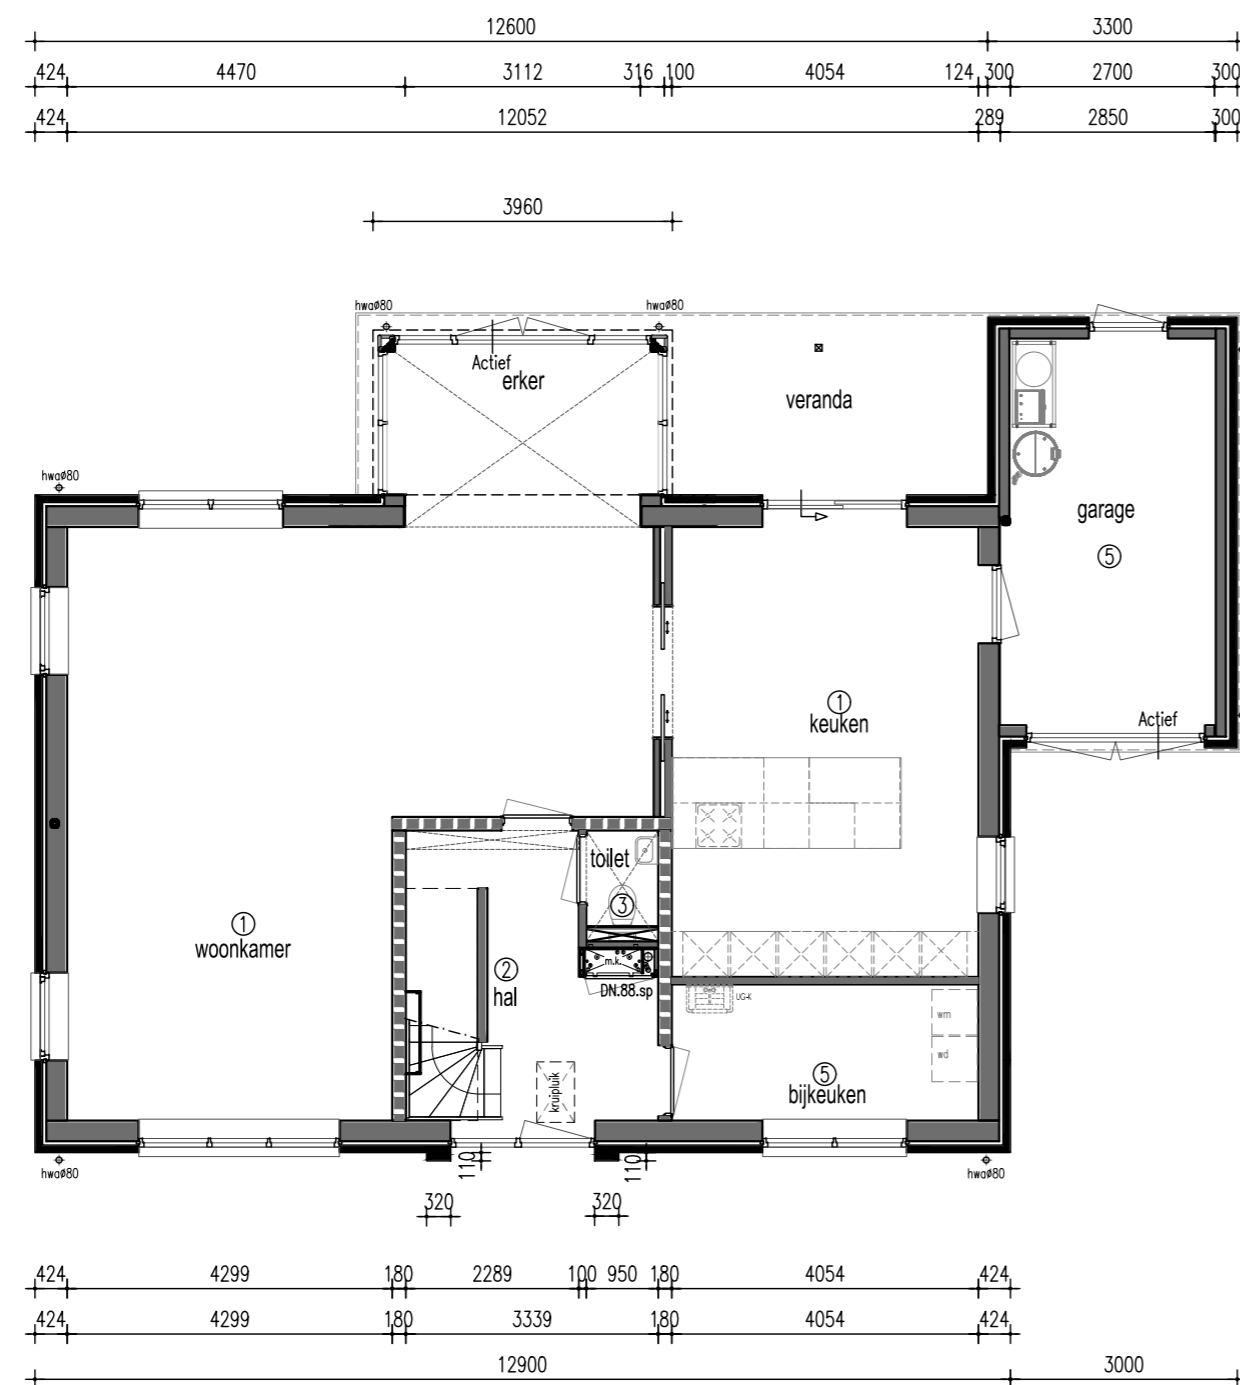

10mm uitstekend metselwerk  
metselwerk 110mm naar buiten

VOORGEVEL

10mm uitstekend metselwerk

RECHTER ZIJGEVEL

31st. zonnepanelen op-dak systeem

\* Actieve deur

ACHTERGEVEL

LINKER ZIJGEVEL

BEGANE GROND

VERDIEPING

ZOLDER

PRINCIPE DOORSNEDE